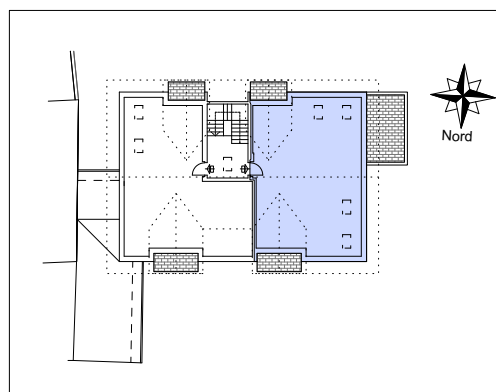

PIANO SECONDO

SUP. LORDA APPARTAMENTO Mq 105,00

SUP. TERRAZZI Mq 26,00

SUPERFICIE DI VENDITA* Mq 118,00

* Terrazzi computati al 50%

CORTE DEI FIORI

via Matteotti - Lonate Pozzolo (VA)

EDIFICIO A - TRILOCALE A8