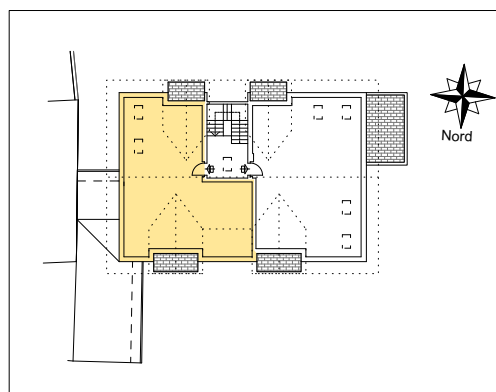

PIANO SECONDO

SUP. LORDA APPARTAMENTO Mq 99,50

SUP. TERRAZZI Mq 9,00

SUPERFICIE DI VENDITA* Mq 104,00

* Terrazzi computati al 50%

CORTE DEI FIORI

via Matteotti - Lonate Pozzolo (VA)

EDIFICIO A - TRILOCALE A7