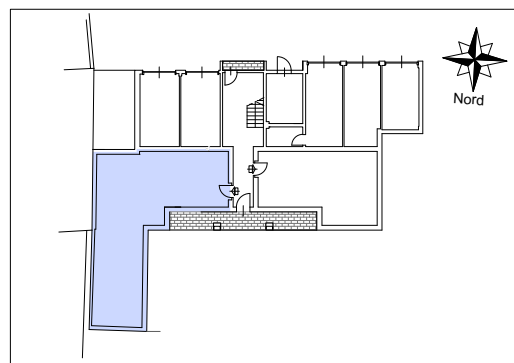

SUP. LORDA APPARTAMENTO Mq 88,00

SUP. TERRAZZI Mq 7,00

SUPERFICIE DI VENDITA* Mq 91,50

* Terrazzi computati al 50%

CORTE DEI FIORI

via Matteotti - Lonate Pozzolo (VA)

EDIFICIO A - TRILOCALE A1

Immobiliare Annarosa s.r.l.