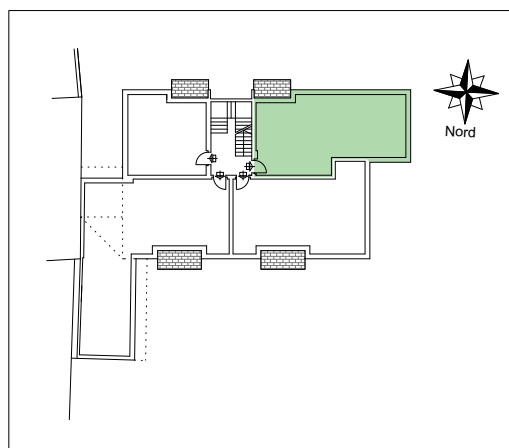

PIANO PRIMO

SUP. LORDA APPARTAMENTO Mq 73,00
 SUP. TERRAZZI Mq 4,00
SUPERFICIE DI VENDITA* Mq 75,00

* Terrazzi computati al 50%

CORTE DEI FIORI

via Matteotti - Lonate Pozzolo (VA)

EDIFICIO A - BILOCALE A6

Immobiliare Annarosa s.r.l.