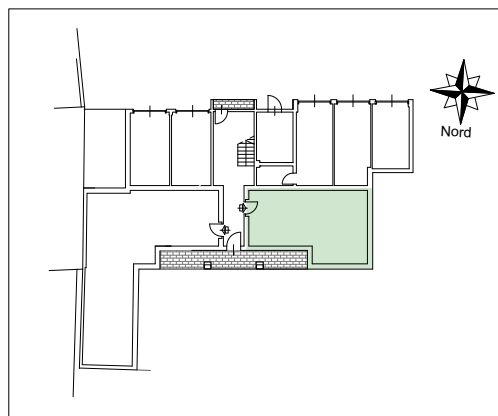

PIANO TERRENO

SUP. LORDA APPARTAMENTO Mq 53,00

SUP. TERRAZZI Mq 7,00

SUPERFICIE DI VENDITA* Mq 56,50

* Terrazzi computati al 50%

CORTE DEI FIORI

via Matteotti - Lonate Pozzolo (VA)

EDIFICIO A - BILOCALE A2