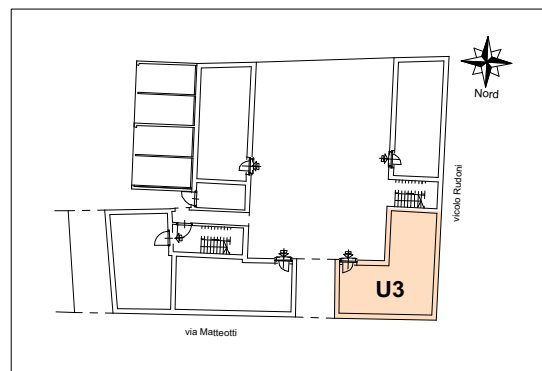

PIANO TERRENO

SUP. LORDA UFFICIO            Mq 76,00  
**SUPERFICIE DI VENDITA    Mq 76,00**

**RESIDENZA "VILLA MARA"**

via Matteotti ang. via Rudoni - Lonate Pozzolo (VA)

**CORTE B - UFFICIO U3**

Immobiliare Annarosa s.r.l.