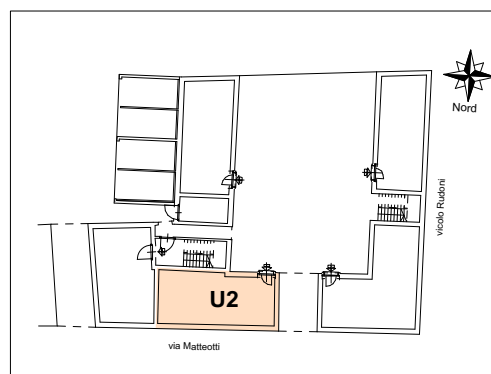

PIANO TERRENO

SUP. LORDA UFFICIO            Mq 64,00  
**SUPERFICIE DI VENDITA    Mq 64,00**

## RESIDENZA "VILLA MARA"

via Matteotti ang. via Rudoni - Lonate Pozzolo (VA)