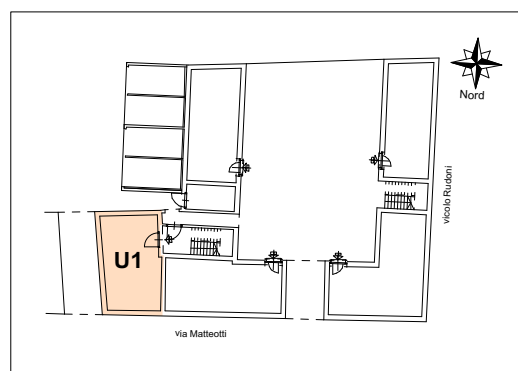

PIANO TERRENO

SUP. LORDA UFFICIO Mq 59,50
SUPERFICIE DI VENDITA Mq 59,50

RESIDENZA "VILLA MARA"

via Matteotti ang. via Rudoni - Lonate Pozzolo (VA)

CORTE B - UFFICIO U1

Immobiliare Annarosa s.r.l.

maggio 2021