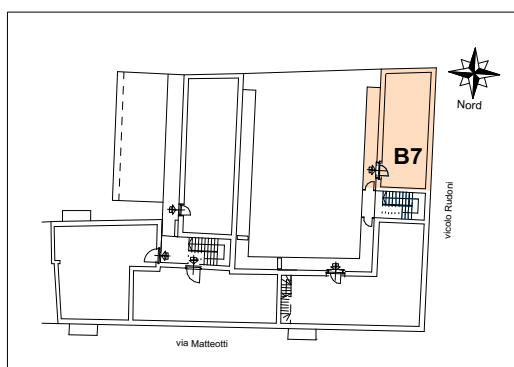

SUP. LORDA APPARTAMENTO Mq 60,00  
SUP. TERRAZZI Mq 12,00  
**SUPERFICIE DI VENDITA\* Mq 66,00**  
\* Terrazzi computati al 50%

PIANO PRIMO

## RESIDENZA "VILLA MARA"

via Matteotti ang. via Rudoni - Lonate Pozzolo (VA)