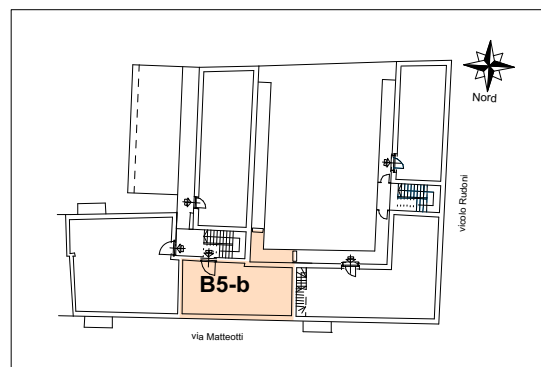

PIANO PRIMO

SUP. LORDA APPARTAMENTO Mq 60,50
 SUP. TERRAZZI Mq 8,00
SUPERFICIE DI VENDITA* Mq 64,50

* Terrazzi computati al 50%

RESIDENZA "VILLA MARA"

via Matteotti ang. via Rudoni - Lonate Pozzolo (VA)

CORTE B - BILOCALE B5-b