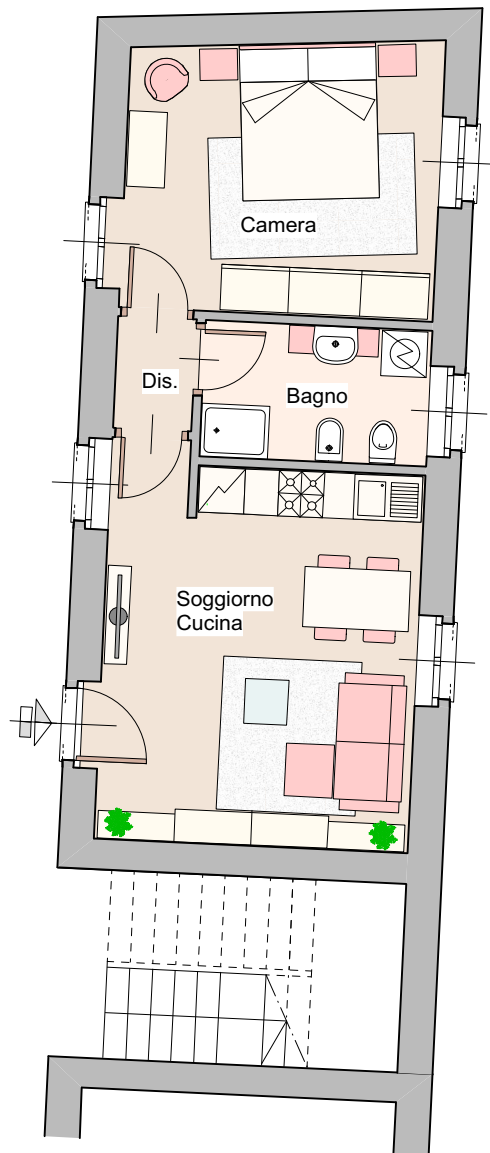

SUP. LORDA APPARTAMENTO Mq 60,00  
SUPERFICIE DI VENDITA Mq 60,00

PIANO TERRENO

**RESIDENZA "VILLA MARA"**  
via Matteotti ang. via Rudoni - Lonate Pozzolo (VA)

**CORTE B - BILOCALE B2**

Immobiliare Annarosa s.r.l.