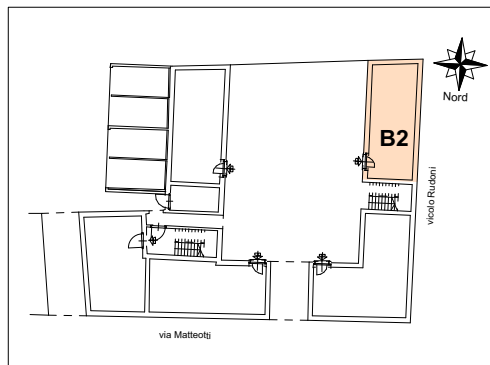

SUP. LORDA APPARTAMENTO Mq 60,00  
SUPERFICIE DI VENDITA Mq 60,00

PIANO TERRENO

**RESIDENZA "VILLA MARA"**  
via Matteotti ang. via Rudoni - Lonate Pozzolo (VA)

**CORTE B - BILOCALE B2**

Immobiliare Annarosa s.r.l.