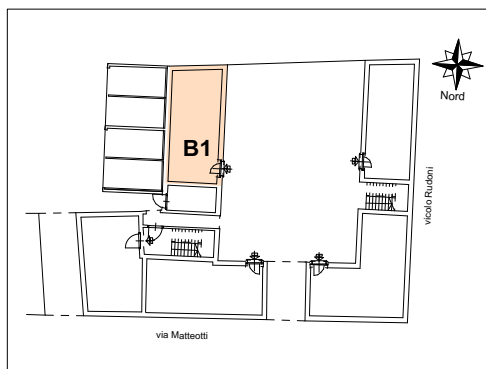

SUP. LORDA APPARTAMENTO Mq 61,00
SUPERFICIE DI VENDITA Mq 61,00

PIANO TERRENO

RESIDENZA "VILLA MARA"

via Matteotti ang. via Rudoni - Lonate Pozzolo (VA)

CORTE B - BILOCALE B1

Immobiliare Annarosa s.r.l.

maggio 2021